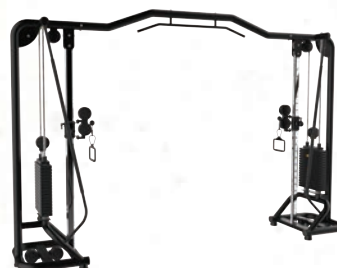

ACTIVE GYM Cable Crossover Classic Series

Professional fitness equipment / Professionelle fitnessgeräte
Dimensions (cm) / Größe (cm) - 350x68x220
Weight (kg) / Gewicht (kg) - 334
Total weight of weights (kg) / Gesamtgewicht der Gewichte (kg) - 120